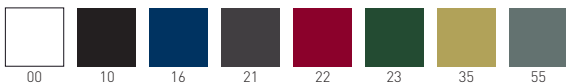

Nuta Stool

Available Color / Colori disponibili

NUSTA STOOL 78

Stackable techno-polymer stool.
Sgabello impilabile in tecnopolimero.

stackable / impilabile (6pcs)
A assembled / assemblato

0,37 m³ - 21 kg.
63x49x118cm
4 pcs [carton]

Frame Finishing & Codes / Finiture Telai e Codici

cod. 356. __/78A

NUSTA STOOL 68

Stackable techno-polymer stool.
Sgabello impilabile in tecnopolimero.

stackable / impilabile (6pcs)
A assembled / assemblato