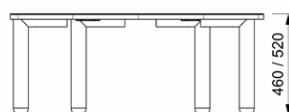

Le aule possono essere allestite con molteplici composizione grazie alle svariate forme dei tavoli.

SAGOMATO QUADRATO

Tavolo quadrato - 4 posti

Dimensione: cm 65 x 65 - h cm 46/52

SAGOMATO RETTANGOLARE

Tavolo rettangolare - 6 posti

Dimensione: cm 130 x 65 - h cm 46/52

COLORI DISPONIBILI

ESEMPI DI COMPOSIZIONI

SAGOMATO TRAPEZOIDALE

Tavolo trapezoidale - 5 posti

Dimensione: cm 120 x 60 - h cm 46/52

SAGOMATO ESAGONALE

Tavolo esagonale - 6 posti

Dimensione: cm 120 x 110 - h cm 46/52

COLORI DISPONIBILI

ESEMPI DI
COMPOSIZIONI

centrosedia[®] 
COLLECTIVITY FURNITURE