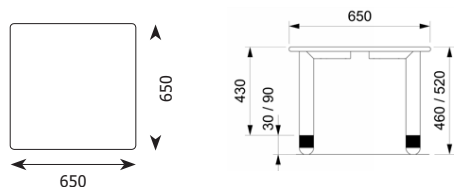

SCHEDA TECNICA TAVOLO PIPPO

PIPPO - TAVOLO PER NIDO E INFANZIA

I nostri tavoli solidi e sicuri, presentano una struttura con ripiano in bilaminato dai bordi in gomma arrotondati, le gambe in polipropilene colorato sono dotate di tappi inferiori che con una semplice sostituzione variano l'altezza del tavolo da 46 a 52 cm.

Certificato EN 1729 1-2

QUADRATO

Tavolo quadrato - 4 posti

Dimensione: cm 65 x 65 - h cm 46/52

RETTANGOLARE

Tavolo rettangolare - 4 posti

Dimensione: cm 130 x 65 - h cm 46/52

SAGOMATO

Le aule possono essere allestite con molteplici composizione grazie alle svariate forme dei tavoli.

SAGOMATO QUADRATO

Tavolo quadrato - 4 posti

Dimensione: cm 65 x 65 - h cm 46/52

SAGOMATO RETTANGOLARE

Tavolo rettangolare - 6 posti

Dimensione: cm 130 x 65 - h cm 46/52

COLORI DISPONIBILI

ESEMPI DI COMPOSIZIONI

SAGOMATO TRAPEZOIDALE

Tavolo trapezoidale - 5 posti

Dimensione: cm 120 x 60 - h cm 46/52

SAGOMATO ESAGONALE

Tavolo esagonale - 6 posti