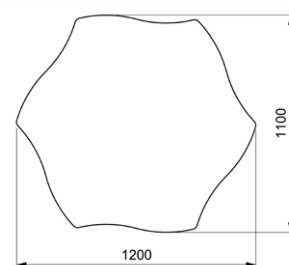

Le aule possono essere allestite con molteplici composizione grazie alle svariate forme dei tavoli.

SAGOMATO QUADRATO

Tavolo quadrato - 4 posti

Dimensione: cm 65 x 65 - h cm 46/52

SAGOMATO RETTANGOLARE

Tavolo rettangolare - 6 posti

Dimensione: cm 130 x 65 - h cm 46/52

COLORI DISPONIBILI

ESEMPI DI COMPOSIZIONI

SAGOMATO TRAPEZOIDALE

Tavolo trapezoidale - 5 posti

Dimensione: cm 120 x 60 - h cm 46/52

SAGOMATO ESAGONALE

Tavolo esagonale - 6 posti

Dimensione: cm 120 x 110 - h cm 46/52

COLORI DISPONIBILI

ESEMPI DI
COMPOSIZIONI

centrosedia[®] 
COLLECTIVITY FURNITURE