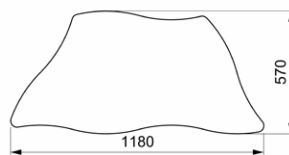

Le aule possono essere allestite con molteplici composizione grazie alle svariate forme dei tavoli.

SAGOMATO QUADRATO

Tavolo quadrato - 4 posti

Dimensione: cm 65 x 65 - h cm 46/52

SAGOMATO RETTANGOLARE

Tavolo rettangolare - 6 posti

Dimensione: cm 130 x 65 - h cm 46/52

COLORI DISPONIBILI

ESEMPI DI COMPOSIZIONI

SAGOMATO TRAPEZOIDALE

Tavolo trapezoidale - 5 posti

Dimensione: cm 120 x 60 - h cm 46/52

SAGOMATO ESAGONALE

Tavolo esagonale - 6 posti

Dimensione: cm 120 x 110 - h cm 46/52

COLORI DISPONIBILI

ESEMPI DI
COMPOSIZIONI

centrosedia[®] 
COLLECTIVITY FURNITURE