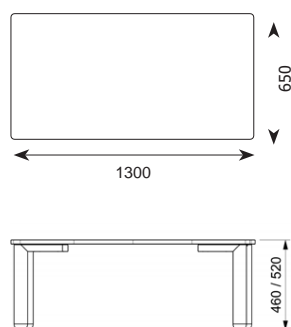

SCHEDA TECNICA TAVOLO PIPPO

PIPPO - TAVOLO PER NIDO E INFANZIA

I nostri tavoli solidi e sicuri, presentano una struttura con ripiano in bilaminato dai bordi in gomma arrotondati, le gambe in polipropilene colorato sono dotate di tappi inferiori che con una semplice sostituzione variano l'altezza del tavolo da 46 a 52 cm.

Certificato EN 1729 1-2

QUADRATO

Tavolo quadrato - 4 posti

Dimensione: cm 65 x 65 - h cm 46/52

RETTANGOLARE

Tavolo rettangolare - 4 posti

Dimensione: cm 130 x 65 - h cm 46/52

SAGOMATO

Le aule possono essere allestite con molteplici composizione grazie alle svariate forme dei tavoli.

SAGOMATO QUADRATO

Tavolo quadrato - 4 posti

Dimensione: cm 65 x 65 - h cm 46/52

SAGOMATO RETTANGOLARE

Tavolo rettangolare - 6 posti

Dimensione: cm 130 x 65 - h cm 46/52

COLORI DISPONIBILI

ESEMPI DI COMPOSIZIONI

SAGOMATO TRAPEZOIDALE

Tavolo trapezoidale - 5 posti

Dimensione: cm 120 x 60 - h cm 46/52

SAGOMATO ESAGONALE

Tavolo esagonale - 6 posti