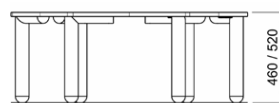

Le aule possono essere allestite con molteplici composizione grazie alle svariate forme dei tavoli.

SAGOMATO QUADRATO

Tavolo quadrato - 4 posti

Dimensione: cm 65 x 65 - h cm 46/52

SAGOMATO RETTANGOLARE

Tavolo rettangolare - 6 posti

Dimensione: cm 130 x 65 - h cm 46/52

COLORI DISPONIBILI

ESEMPI DI COMPOSIZIONI

SAGOMATO TRAPEZOIDALE

Tavolo trapezoidale - 5 posti

Dimensione: cm 120 x 60 - h cm 46/52

SAGOMATO ESAGONALE

Tavolo esagonale - 6 posti

Dimensione: cm 120 x 110 - h cm 46/52

COLORI DISPONIBILI

ESEMPI DI
COMPOSIZIONI

centrosedia[®] 
COLLECTIVITY FURNITURE