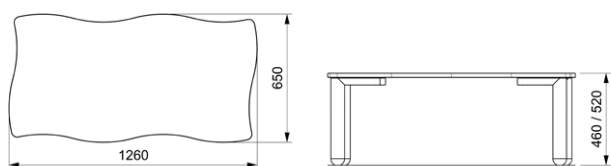

Certificato EN 1729 1-2

QUADRATO

Tavolo quadrato - 4 posti

Dimensione: cm 65 x 65 - h cm 46/52

RETTANGOLARE

Tavolo rettangolare - 4 posti

Dimensione: cm 130 x 65 - h cm 46/52

SAGOMATO

Le aule possono essere allestite con molteplici composizione grazie alle svariate forme dei tavoli.

SAGOMATO QUADRATO

Tavolo quadrato - 4 posti

Dimensione: cm 65 x 65 - h cm 46/52

SAGOMATO RETTANGOLARE

Tavolo rettangolare - 6 posti

Dimensione: cm 130 x 65 - h cm 46/52

COLORI DISPONIBILI

ESEMPI DI COMPOSIZIONI

SAGOMATO TRAPEZOIDALE

Tavolo trapezoidale - 5 posti

Dimensione: cm 120 x 60 - h cm 46/52

SAGOMATO ESAGONALE

Tavolo esagonale - 6 posti

Dimensione: cm 120 x 110 - h cm 46/52

COLORI DISPONIBILI

ESEMPI DI
COMPOSIZIONI

centrosedia[®] 
COLLECTIVITY FURNITURE