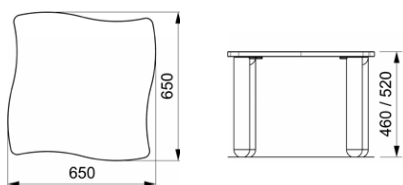

Certificato EN 1729 1-2

QUADRATO

Tavolo quadrato - 4 posti

Dimensione: cm 65 x 65 - h cm 46/52

RETTANGOLARE

Tavolo rettangolare - 4 posti

Dimensione: cm 130 x 65 - h cm 46/52

SAGOMATO

TAVOLO PER NIDO E INFANZIA

I nostri tavoli solidi e sicuri, presentano una struttura con ripiano in bilaminato dai bordi in ABS arrotondati, le gambe in polipropilene sono dotate di tappi inferiori che con una semplice sostituzione variano l'altezza del tavolo da 46 a 52 cm.

Le aule possono essere allestite con molteplici composizione grazie alle svariate forme dei tavoli.

SAGOMATO QUADRATO

Tavolo quadrato - 4 posti

Dimensione: cm 65 x 65 - h cm 46/52

SAGOMATO RETTANGOLARE

Tavolo rettangolare - 6 posti

Dimensione: cm 130 x 65 - h cm 46/52

COLORI DISPONIBILI

ESEMPI DI COMPOSIZIONI

SAGOMATO TRAPEZOIDALE

Tavolo trapezoidale - 5 posti

Dimensione: cm 120 x 60 - h cm 46/52

SAGOMATO ESAGONALE

Tavolo esagonale - 6 posti