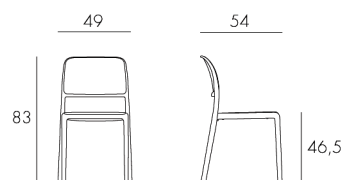

# Riva Bistrot

design Raffaello Galiotto

YOUR OUTDOOR LIVING

Ref. 247

4 kg  
n. pz. 24

tested by:

BIANCO  
40247.00.000

ANTRACITE  
40247.02.000

CAFFÈ  
40247.05.000

ROSSO  
40247.07.000

TORTORA  
40247.10.000

AVANA  
40247.33.000

CELESTE  
40247.39.000

Sedia impilabile senza braccioli, in polipropilene fiberglass trattato anti-UV e colorato in massa. Dotato di piedini antiscivolo. Finitura matt.